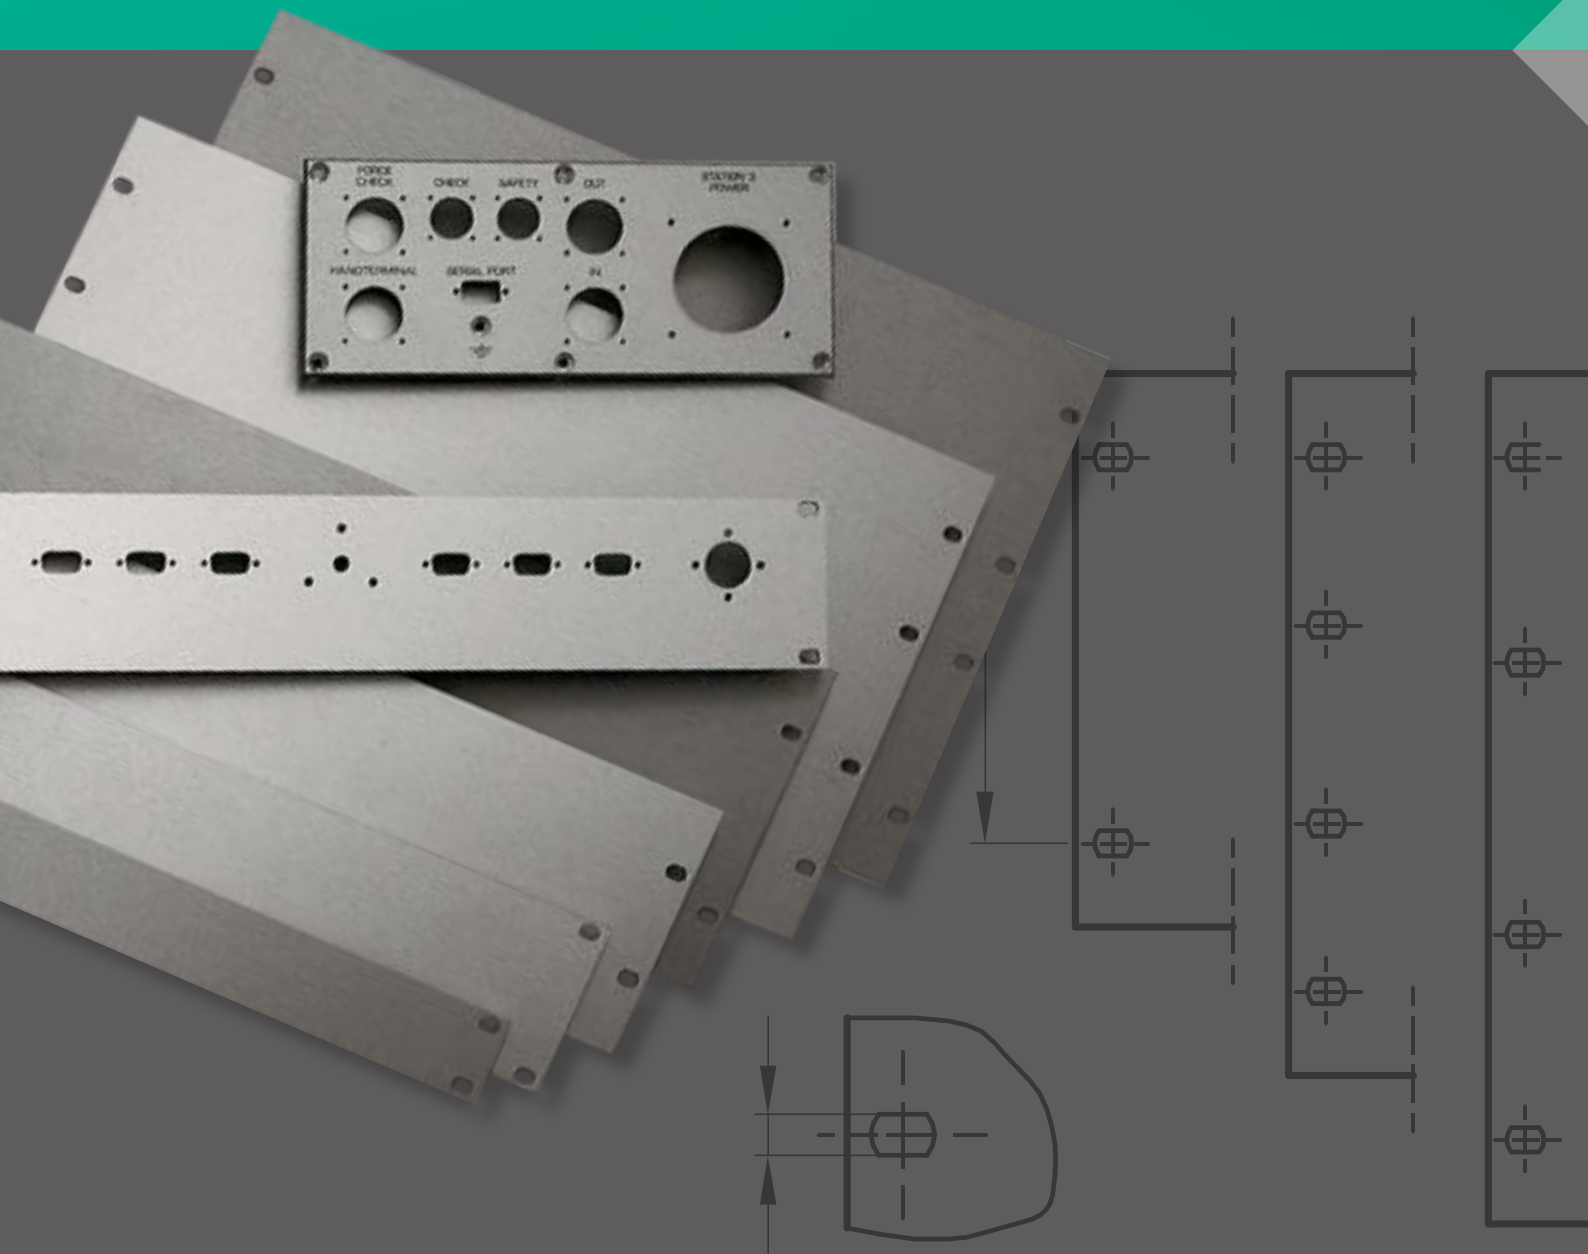

ELEKTRO- UND
GEHÄUSETECHNIK

FR 16

FRONT- UND BLINDPLATTEN

FÜR SCHALTSCHRÄNKE UND 19-ZOLL TECHNIK

PLAQUES FRONTALES

POUR CELLULES ET TECHNIQUE 19 POUCES

Front- und Blindplatten

Plaques frontales

HE UH	Abmessungen / Dimensions				
	H	I	K	L	
1	43.6	31.7			
2	88.1	76.2			
3	132.5	57.1			
4	177.0	101.6			
5	221.4	146.0			
6	265.9	190.4	57.1	76.2	
7	310.3	234.9	88.9	57.1	
8	354.8	279.4	101.6	76.2	
9	399.2	323.8	101.6	120.6	
10	443.7	368.3	101.6	165.1	
11	488.1	412.7	133.3	146.1	
12	532.6	457.1	133.3	190.5	

Zubehör Accessoires	Typ Type	Bemerkung Remarque	Lieferung ab Lager / Livraison du stock						
			1 - 99	ab/dès 100	ab/dès 500	ab/dès 1000	ab/dès 2000	ab/dès 5000	ab/dès 10000
Befestigungsschraube vernickelt mit Kunststoffscheibe, für 19" Frontplatten Vis de fixation nickelée avec rondelle en plastique, pour plaques frontales 19"	N 129.12	M6 x 12	-.30	-.27	-.24	-.23	-.22	-.21	-.20
	N 129.16	M6 x 16	-.40	-.36	-.32	-.31	-.30	-.29	-.28
Käfigmutter, Stahl verzinkt, für 19" Lochrasterprofile Ecrous à cage, acier zingué, pour profilés perforés 19"	N 142.6	M6	-.40	-.36	-.32	-.31	-.30	auf Anfrage sur demande	