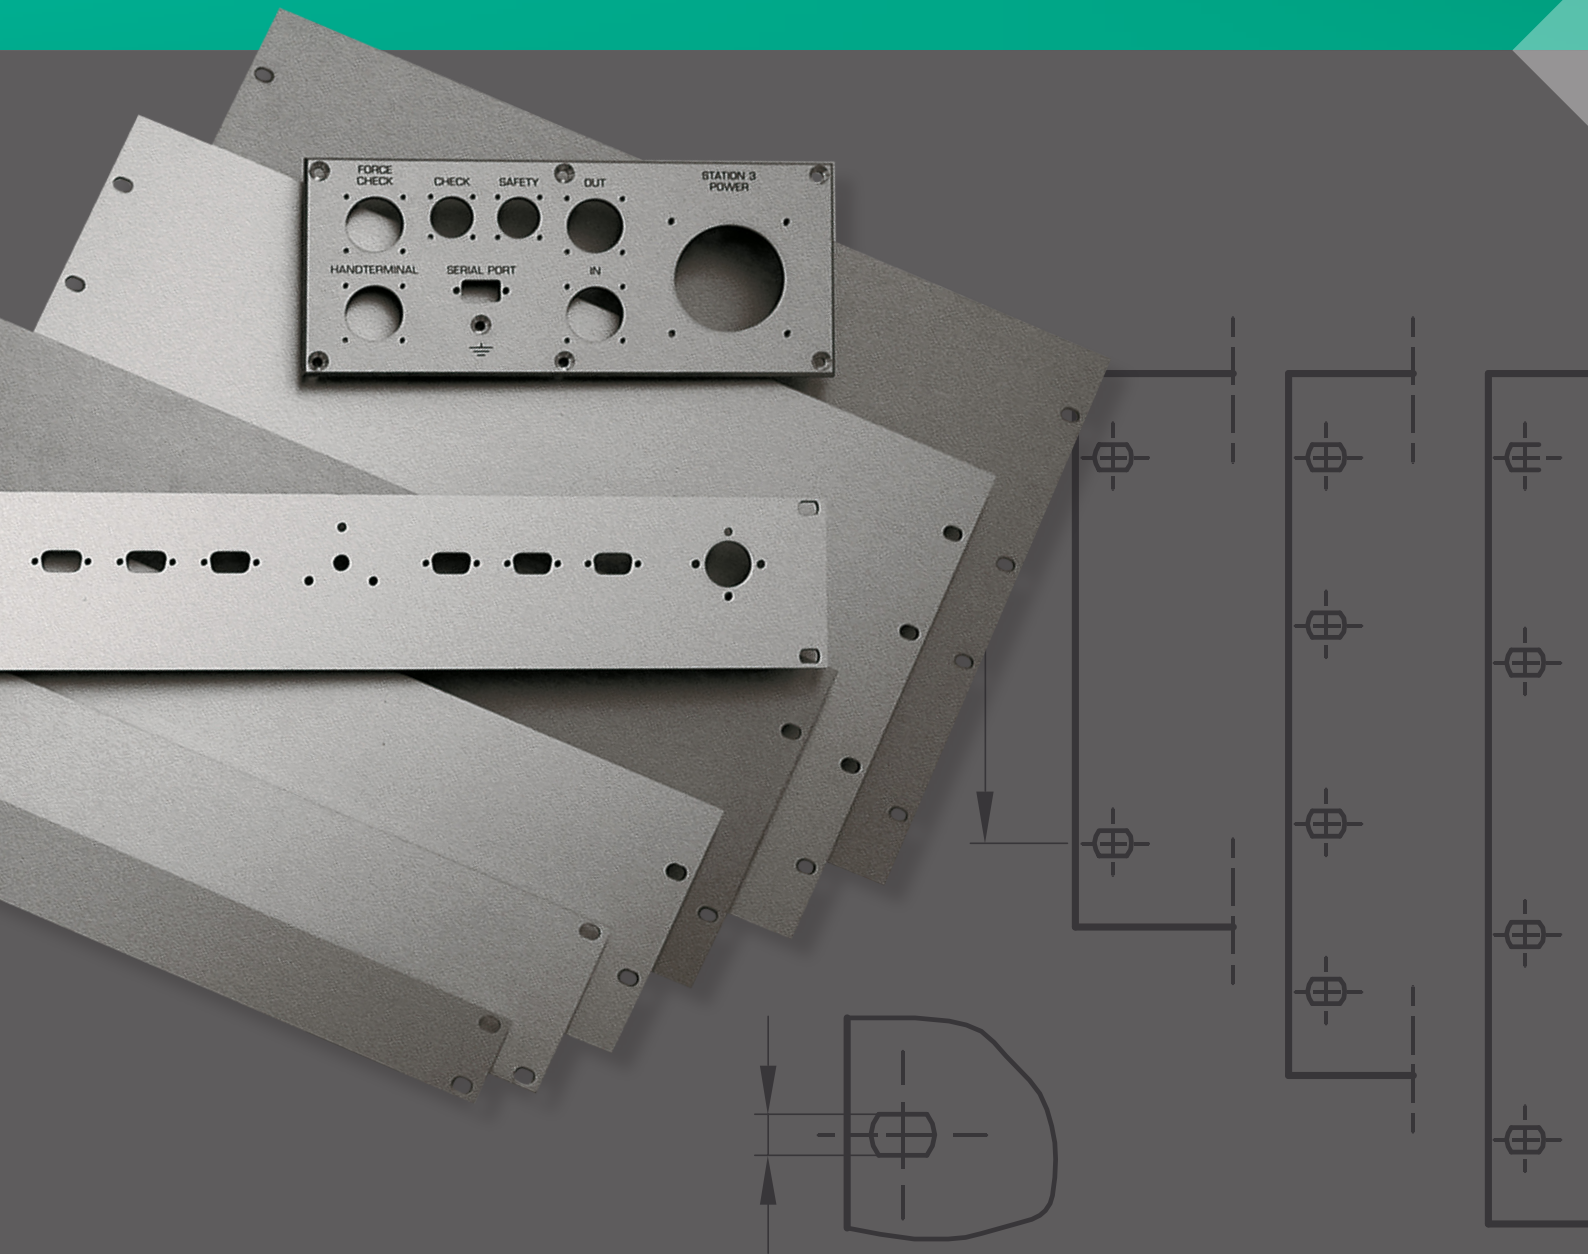

# FRONT- UND BLINDPLATTEN

FÜR SCHALTSCHRÄNKE UND 19-ZOLL TECHNIK

# PLAQUES FRONTALES

POUR CELLULES ET TECHNIQUE 19 POUCES

# Front- und Blindplatten

Zubehör Accessoires	Typ Type	Bemerkung Remarque	Lieferung ab Lager / Livraison du stock						
			1 - 99	ab/dès 100	ab/dès 500	ab/dès 1000	ab/dès 2000	ab/dès 5000	ab/dès 10000
Befestigungsschraube vernickelt mit Kunststoffscheibe, für 19" Frontplatten Vis de fixation nickelée avec rondelle en plastique, pour plaques frontales 19"	0111077 N 129.12	M6 x 12	-30	-27	-24	-23	-22	-21	-20
	0111078 N 129.16	M6 x 16	-40	-36	-32	-31	-30	-29	-28
Käfigmutter, Stahl verzinkt, für 19" Lochrasterprofile Ecrous à cage, acier zingué, pour profilés perforés 19"	0555144 N 142.6	M6	-40	-36	-32	-31	-30	auf Anfrage sur demande	