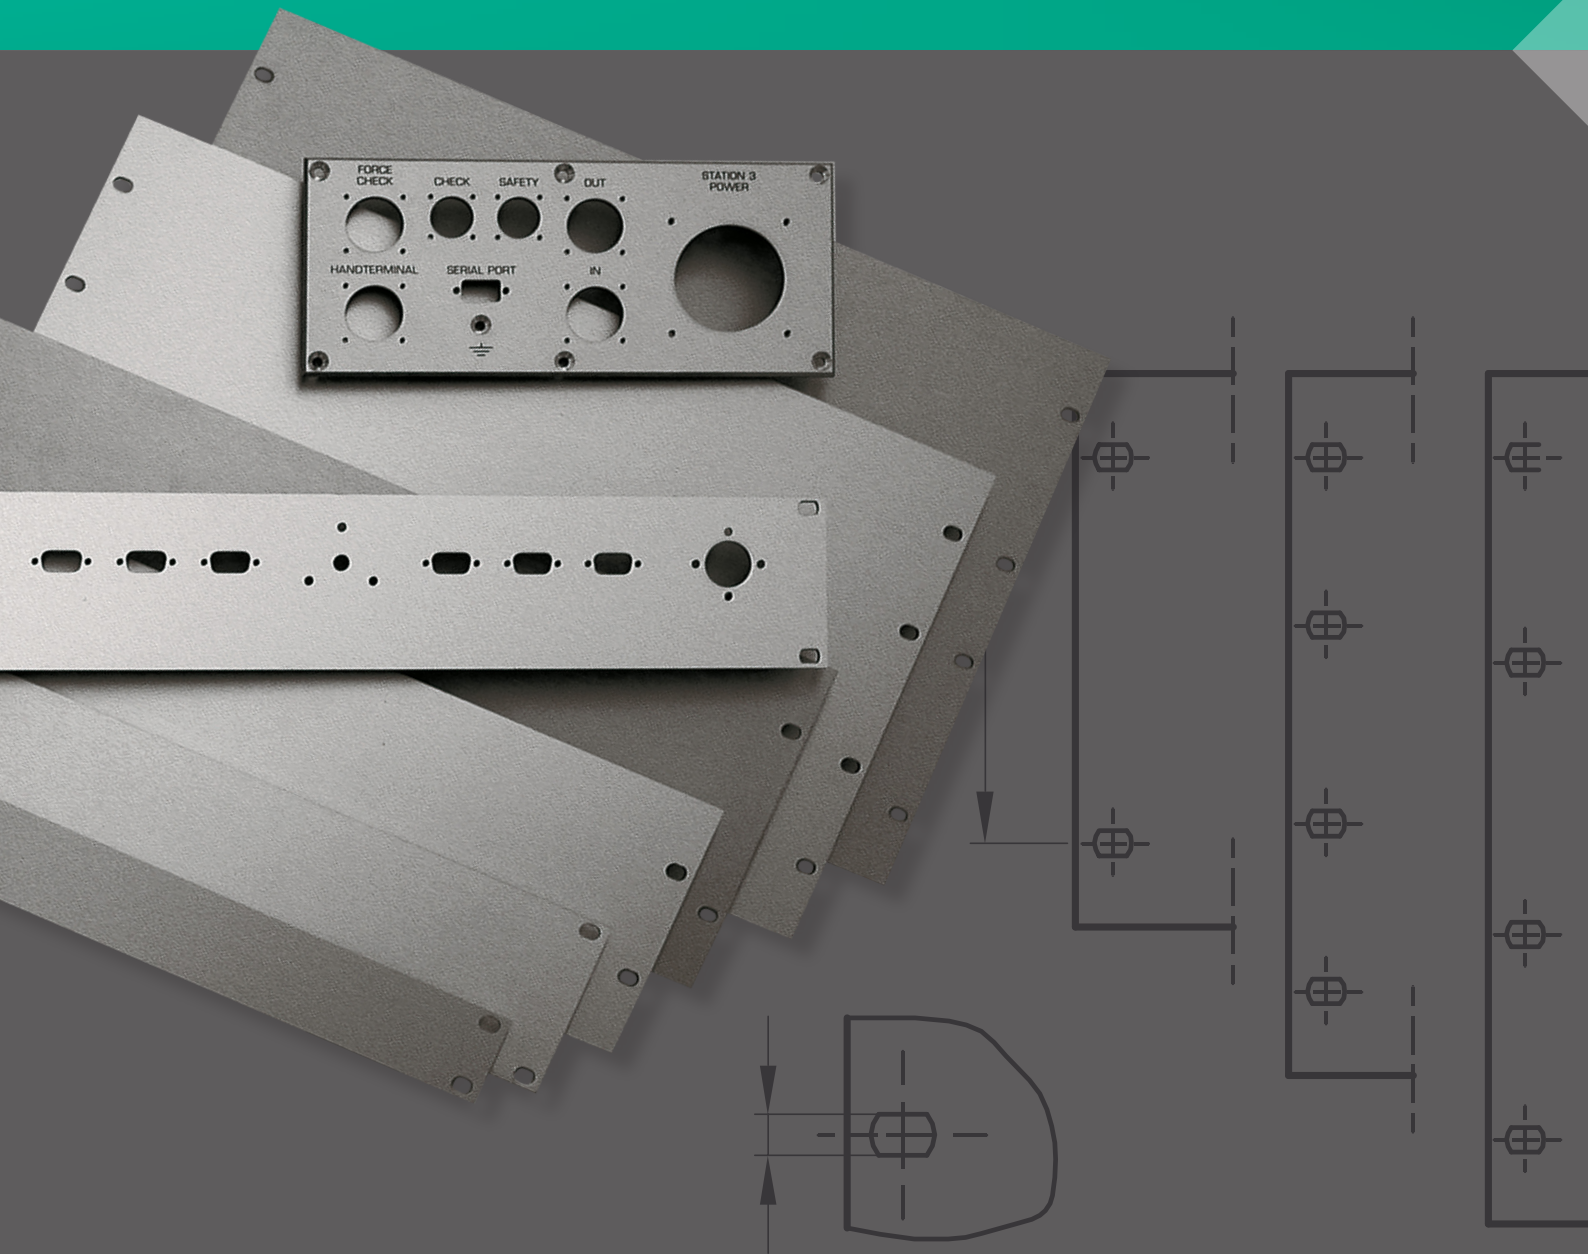

ELEKTRO- UND
GEHÄUSETECHNIK

FR 16

FRONT- UND BLINDPLATTEN

FÜR SCHALTSCHRÄNKE UND 19-ZOLL TECHNIK

PLAQUES FRONTALES

POUR CELLULES ET TECHNIQUE 19 POUCES

Front- und Blindplatten

Plaques frontales

Höheneinheiten Unités de hauteur		19" Blindplatten 3mm Plaques obturatrices 19" 3mm		19" Frontplatten 4mm Plaques frontales 19" 4mm	
HE UH	mm	Artikelnummer / Numéro d'article		Artikelnummer / Numéro d'article	
		B	E	B	E
1	44.45	0111364	0111363	0111391	0111390
2	88.90	0111366	0111365	0111393	0111392
3	133.35	0111368	0111367	0111395	0111394
4	177.80	0111370	0111369	0111397	0111396
5	222.25	0111372	0111371	0111399	0111398
6	266.70	0111374	0111373	0111401	0111400
7	311.15	0111376	0111375	0111403	0111402
8	355.60	0111378	0111377	0111405	0111404
9	400.05	0111380	0111379	0111407	0111406
10	444.50	0111358	0111357	0111385	0111384
11	488.95	0111360	0111359	0111387	0111386
12	533.40	0111362	0111361	0111389	0111388

Zubehör Accessoires	Typ Type	Bemerkung Remarque	Lieferung Livraison
Befestigungsschraube vernickelt mit Kunststoffscheibe, für 19" Frontplatten Vis de fixation nickelée avec rondelle en plastique, pour plaques frontales 19"	0111077 N 129.12	M6 x 12	ab Lager du stock
	0111078 N 129.16	M6 x 16	ab Lager du stock
Käfigmutter, Stahl verzinkt, für 19" Lochrasterprofile Ecrous à cage, acier zingué, pour profilés perforés 19"	0555144 N 142.6	M6	ab Lager du stock

Autres dimensions de plaques et exécutions spéciales selon dessins du client sur demande. Délais très courts.